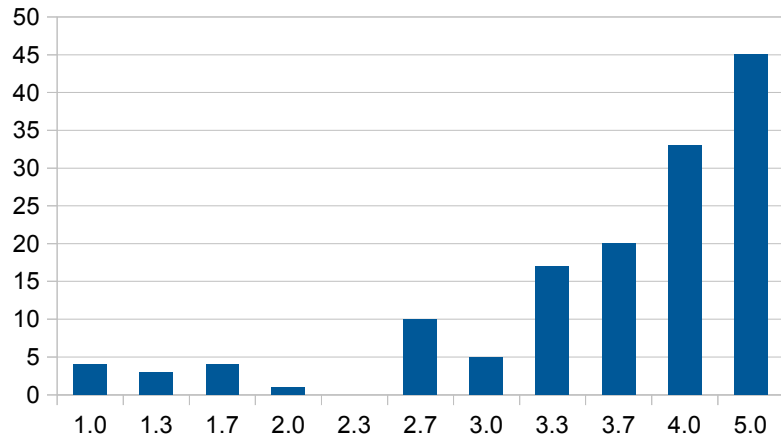

Note	Ab Punkten	Anzahl
1.0	85	4
1.3	80	3
1.7	75	4
2.0	70	1
2.3	65	0
2.7	60	10
3.0	55	5
3.3	50	17
3.7	45	20
4.0	40	33
5.0	0	45
		142

Notenstufe	Anzahl
1 1,0 - 1,5	7
2 1,6 - 2,5	5
3 2,6 - 3,5	32
4 3,6 - 4,0	53
5 5.0	45

Bestehensquote: 68%
Durchfallquote: 32%

Durchschnittsnote alle: 3.8
Durchschnittsnote bestanden: 3.3

Median alle: 4.0
Median bestanden: 3.7

Aufgabe	Durschnitt	Median
1 Determ.	7.2	8
2 CYK	9.1	10
3 Arden	8.1	10
4 Tripel	7.2	9
5 Par. Ord.	3.8	4
6 Automaten	3.0	2
7 Nichtreg.	1.7	1
8 Quiz	2.6	2
9 RegPDA	0.9	0
10 Bounded	0.7	0
Total	44.5	43

Noten

Notenstufen